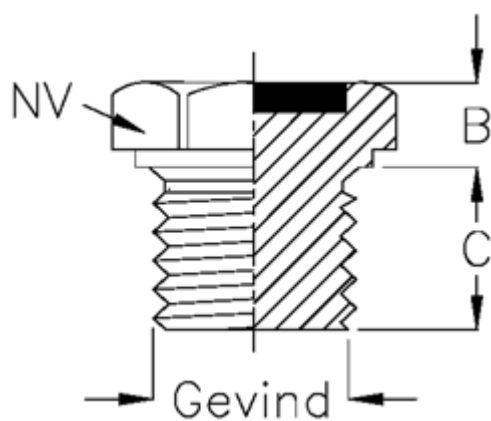

Varenummer: 21320468D
Beskrivelse: Niveauprop
Type 32A G 1/2 ET.D (niveau sort)

Mål

B = 8
C = 10
Gevind = 1/2 GAS
NV = 27